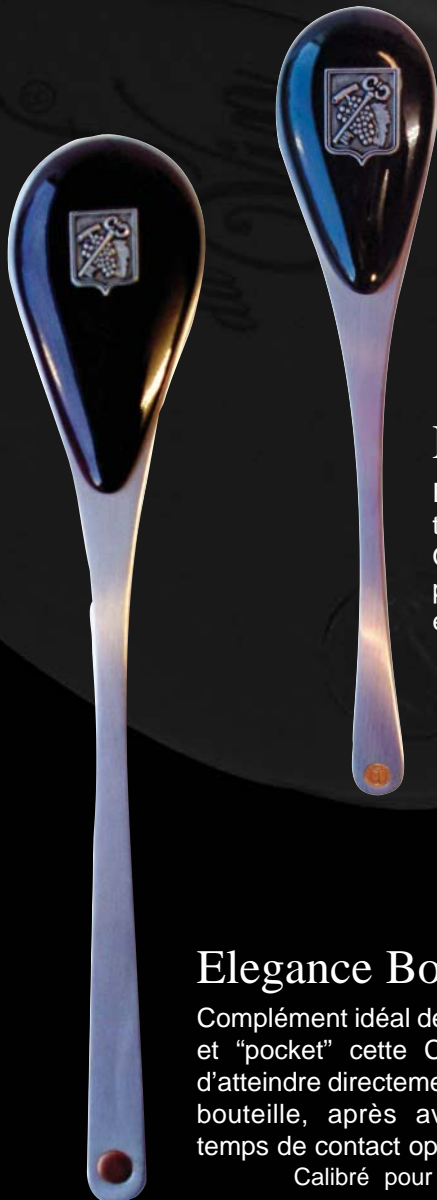

Gamme Elegance

Clef du Vin

{ LA MAITRISE DU TEMPS }

Des matières nobles, traditionnelles au service d'une révolution technologique.

Entièrement assemblées à la main, les "Clef du Vin" de la gamme Elégance, associent le toucher incomparable du bois laqué, l'inimitable rendu du blason en étain à la magie technologique de leur pastille brevetée, sertie sur une base d'acier inoxydable alimentaire de haut niveau.

Les formes arrondies, sensuelles, sans aucun angle vif, permettent une prise en main pleine et agréable.

Présentée dans un somptueux coffret en bois traditionnel, finition laque de chine, la gamme Elégance est le cadeau idéal pour l'amateur de vin raffiné, qui apprécie, en plus de cette technique révolutionnaire, le raffinement et la finesse de l'objet.

Elegance Pocket

Toujours dans votre poche, le modèle pocket sécurisera vos achats de vin chez votre caviste habituel.

Au restaurant ou chez des amis, surprenez les invités et animez le repas.

Luxeux et pratique, la "Clef du Vin" Pocket deviendra vite votre compagnon de tous les jours.

Calibré pour un verre de 10 cl.

Elegance Service

Elégant, majestueux, le modèle "service" trouvera sa place sur une table raffinée.

Offrez à chacun de vos convives la possibilité de vivre l'expérience "Clef du Vin", en dégustant le vin à son goût.